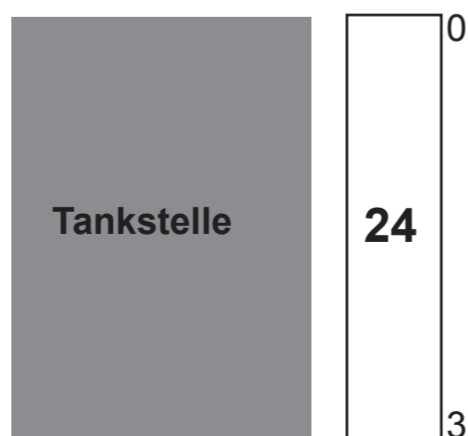

Markthalle

Bushaltestelle

X nicht buchbar

Hauptreihe

Trödelreihe

Notreihe

6 Meter nur vor Ort buchbar

37	20	4	3	X	0
37	21	4	3	X	0